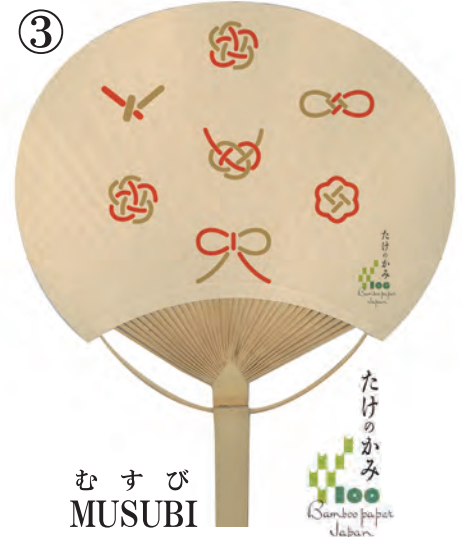

“たげのかみ” 貼り竹うちわ ～和柄シリーズ～

インバウンド用に『海外の人から見た日本』をイメージした絵柄となっています。

たげのかみ
100
Bamboo paper
Japan

じゃぱん
JAPAN

はびねす
HAPPINESS

むすび
MUSUBI

わがら
WAGARA

おもてなし
OMOTENASHI